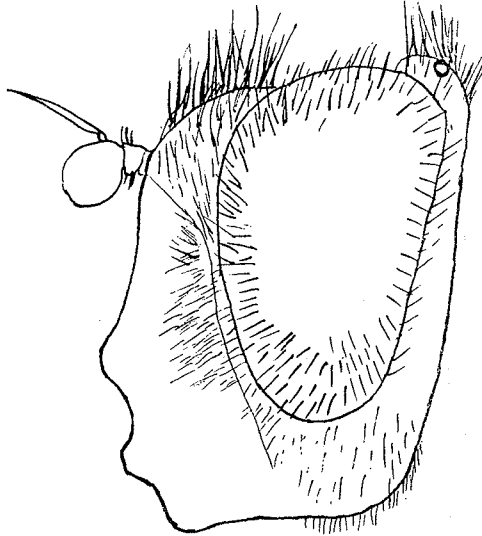

### Eine neue schwedische Chilosisia-Art.

Von

O. RINGDAHL.

*Chilosisia scanica* n. sp. — Männchen: Augen mit langer schwarzer Behaarung, Stirn breit und vorgetrieben, schwarz und grösstenteils matt,

Der Kopf von *Chilosisia scanica* n. sp.

lang schwarz behaart, Gesicht und Backen glänzend schwarz, nicht bestäubt, ersteres an den Seiten mit schwarzen Haaren, letztere kürzer schwarzhaarig, Gesicht von vorn gesehen sehr breit und wulstig, in Pro-

Vol ✓  
#27-28

fil mit ganz kleinem Höcker, unter den Fühlern fast gerade, Fühler schwarz, 3. Glied ziemlich klein und fast kreisrund, Fühlerborste nackt, deutlich fast zur Spitze verdickt, Thorax schwarz, matt, dunkler gestriemt, mit sehr langer schwarzer Behaarung, Schildchen nur an der Spitze glänzend, lang schwarz behaart, die feinen Randborsten kaum von der übrigen Behaarung zu unterscheiden, Abdomen schwarz, das 4. Glied nebst dem Hypopyg ganz glänzend, die übrigen Ringe nur an den Seiten glänzend, überall mit langer schwarzer Behaarung, Beine schwarz,  $t^1$  und  $t^2$  an der Basis schwach gelblich, Schenkel lang schwärzlich behaart, Flügel stark schwärzlich oder bräunlich getrübt, Schüppchen schwärzlich, Schwinger mit schwärzlichem Knopf, Länge 9 mm.